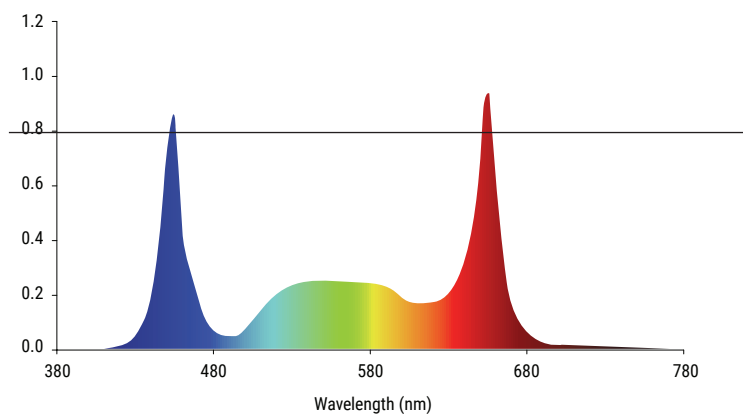

### PPFD READING

30" Height @ MAX Power

4'X4' 3'X3' 2'X2' 1'X1'

535	679	780	677	529		
951	923					
622	1002	1124	1021	633		
	1103	1105				
671	1207	1402	1204	1398	1202	669
	1112	1108				
625	1017	1130	1018	632		
937	931					
532	685	779	687	531		

### SPECTRAL DISTRIBUTION