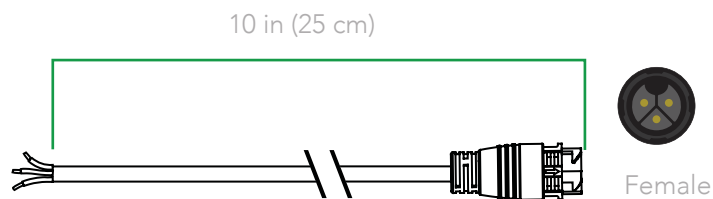

1 Panel Mount 20A - 480 VAC
SKU: IL-PNLM